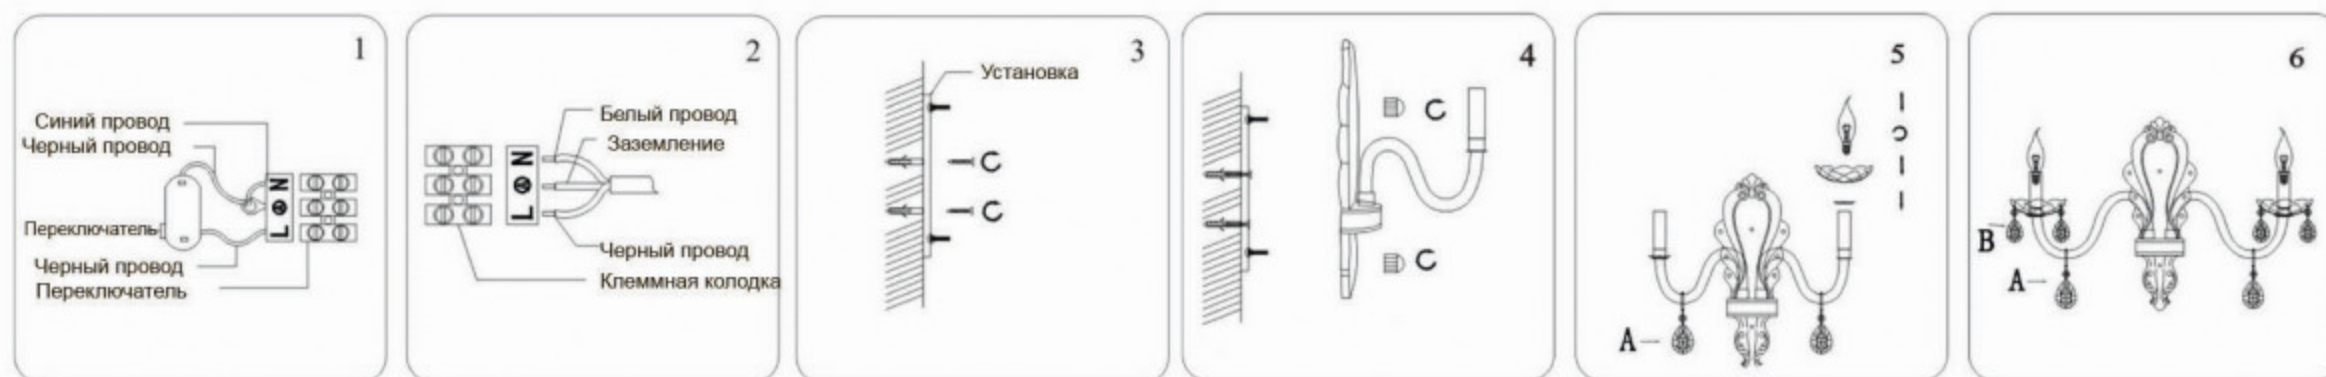

Инструкция

Модель: 074175-2

1. Установка

A 14# *1 + 63# *1 2 ШТ

B 14# *1 + 50# *1 6 ШТ

2. Параметры

Напряжение:	AC220V	Частота:	50 Гц
Цоколь:	E14*2	Мощность:	45 Вт

3. Примечание: